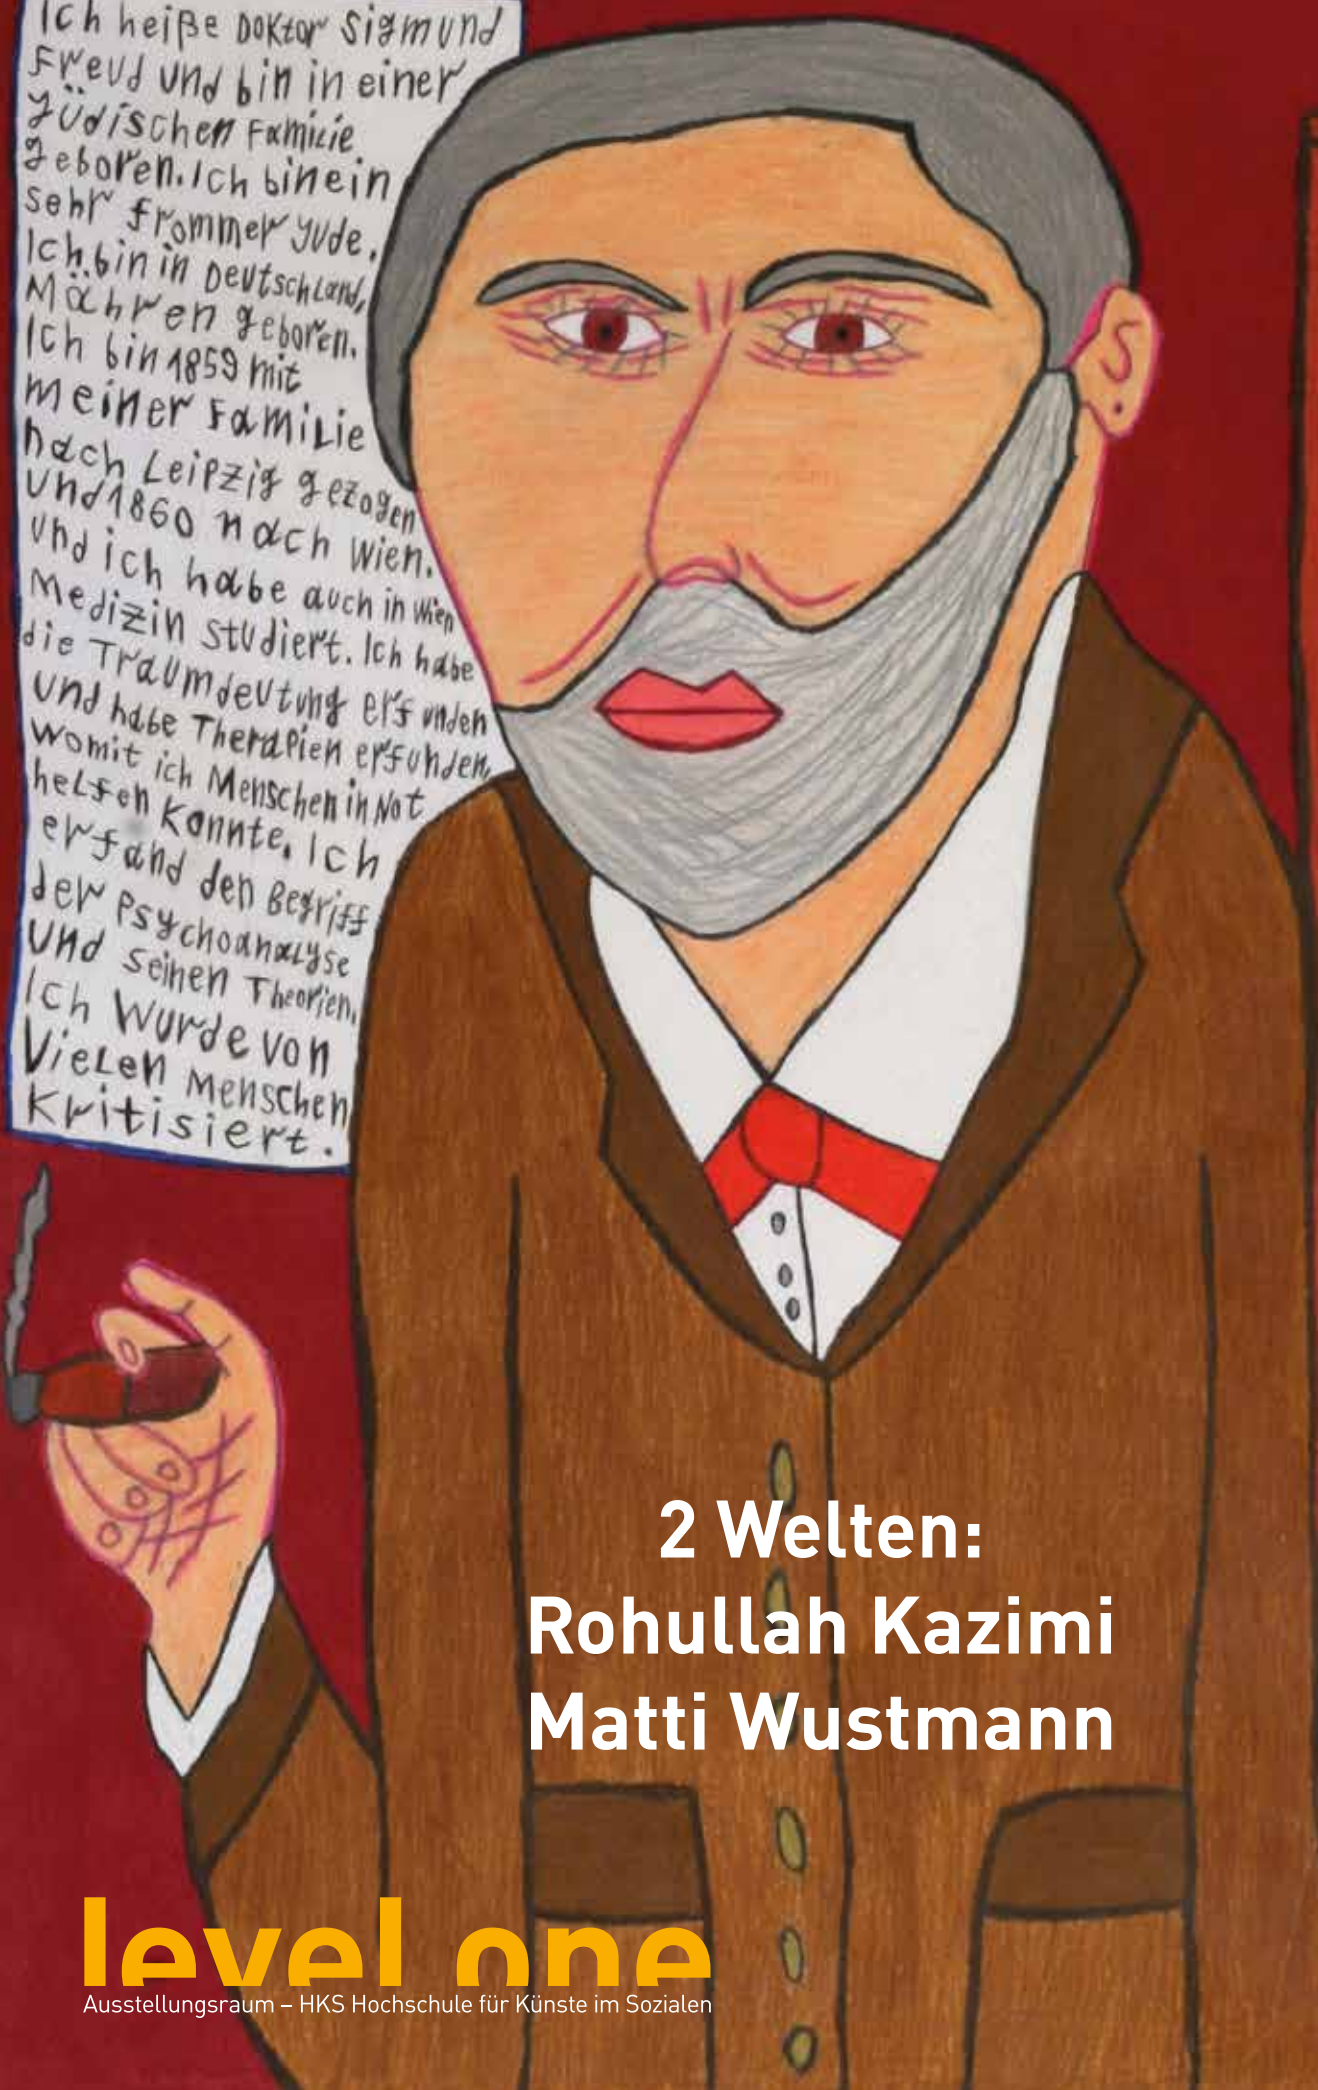

Ich heiße Doktor Sigmund Freud und bin in einer jüdischen Familie geboren. Ich bin ein sehr frommer Jude. Ich bin in Deutschland, Mähren geboren. Ich bin 1859 mit meiner Familie nach Leipzig gezogen und 1860 nach Wien. Und ich habe auch in Wien Medizin studiert. Ich habe die Traumdeutung erfunden und habe Therapien erfunden, womit ich Menschen in Not helfen konnte. Ich erfand den Begriff der Psychoanalyse und seinen Theorien. Ich wurde von vielen Menschen kritisiert.

# 2 Welten: Rohullah Kazimi Matti Wustmann

# 2 Welten - Rohullah Kazimi und Matti Wustmann

Seit zwei Semestern studieren **Rohullah Kasimi** und **Matti Wustmann** an der **HKS Ottersberg** als Gasthörer im Studiengang Freie bildende Kunst. Rohullah Kazimi lebt seit 1995 nach seiner Flucht aus Afghanistan in Hamburg und ist seit 2007 Mitglied der Hamburger Arbeitsgemeinschaft die Schlumper. Matti Wustmann arbeitet in der Arbeitsgemeinschaft Barner 16. So unterschiedlich die Positionen der beiden sind, haben sie jedoch eines gemeinsam: ihre künstlerischen Welten sind etwas ganz Besonderes. So sehen sich die großformatigen Farbstiftzeichnungen von Rohullah Kazimi mit den Feinlinienzeichnungen des Matti Wustmann, an jeweils einer Wand gegenüber hängend, konfrontiert.